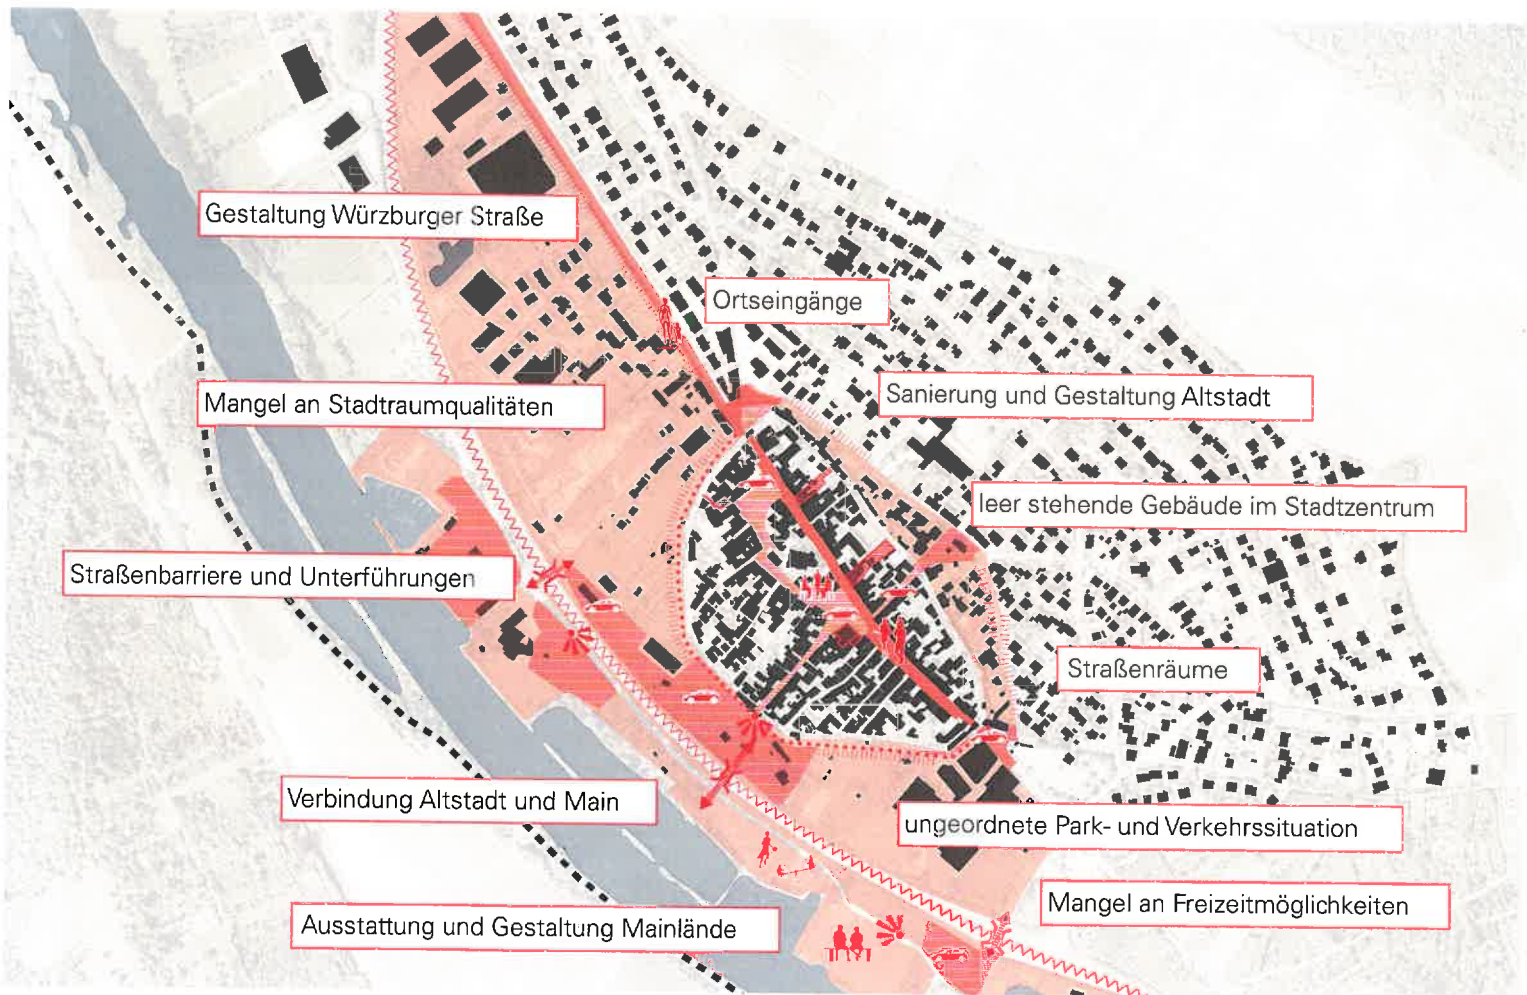

AUSWERTUNG HAUSHALTSBEFRAGUNG | Gesamtstadt

Stärken von Eibelstadt

AUSWERTUNG HAUSHALTSBEFRAGUNG | Gesamtstadt

Schwächen von Eibelstadt

AUSWERTUNG HAUSHALTSBEFRAGUNG I Gesamtstadt

Lieblingsorte

AUSWERTUNG HAUSHALTSBEFRAGUNG I Gesamtstadt

Vernachlässigte Orte

STÄRKEN-SCHWÄCHEN-ANALYSE | STÄRKEN

STÄRKEN-SCHWÄCHEN-ANALYSE | SCHWÄCHEN

LEITBILD UND HANDLUNGSFELDER I Drei Vertiefungsbereiche

Haushaltsbefragung

Lieblingsorte

vernachlässigte Orte

fachplanerische Analyse

Stärken

Schwächen

drei Vertiefungsbereiche

LEITBILD UND HANDLUNGSFELDER I Drei Vertiefungsbereiche

HANDLUNGSFELDER UND PROJEKTIDEEN | Baukultur und Belebung der Altstadt

HANDLUNGSFELDER UND PROJEKTIDEEN | Erholung und Naturerleben an der Mainlände

HANDLUNGSFELDER UND PROJEKTIDEEN | Stadt weiter bauen und Verbindungen stärken