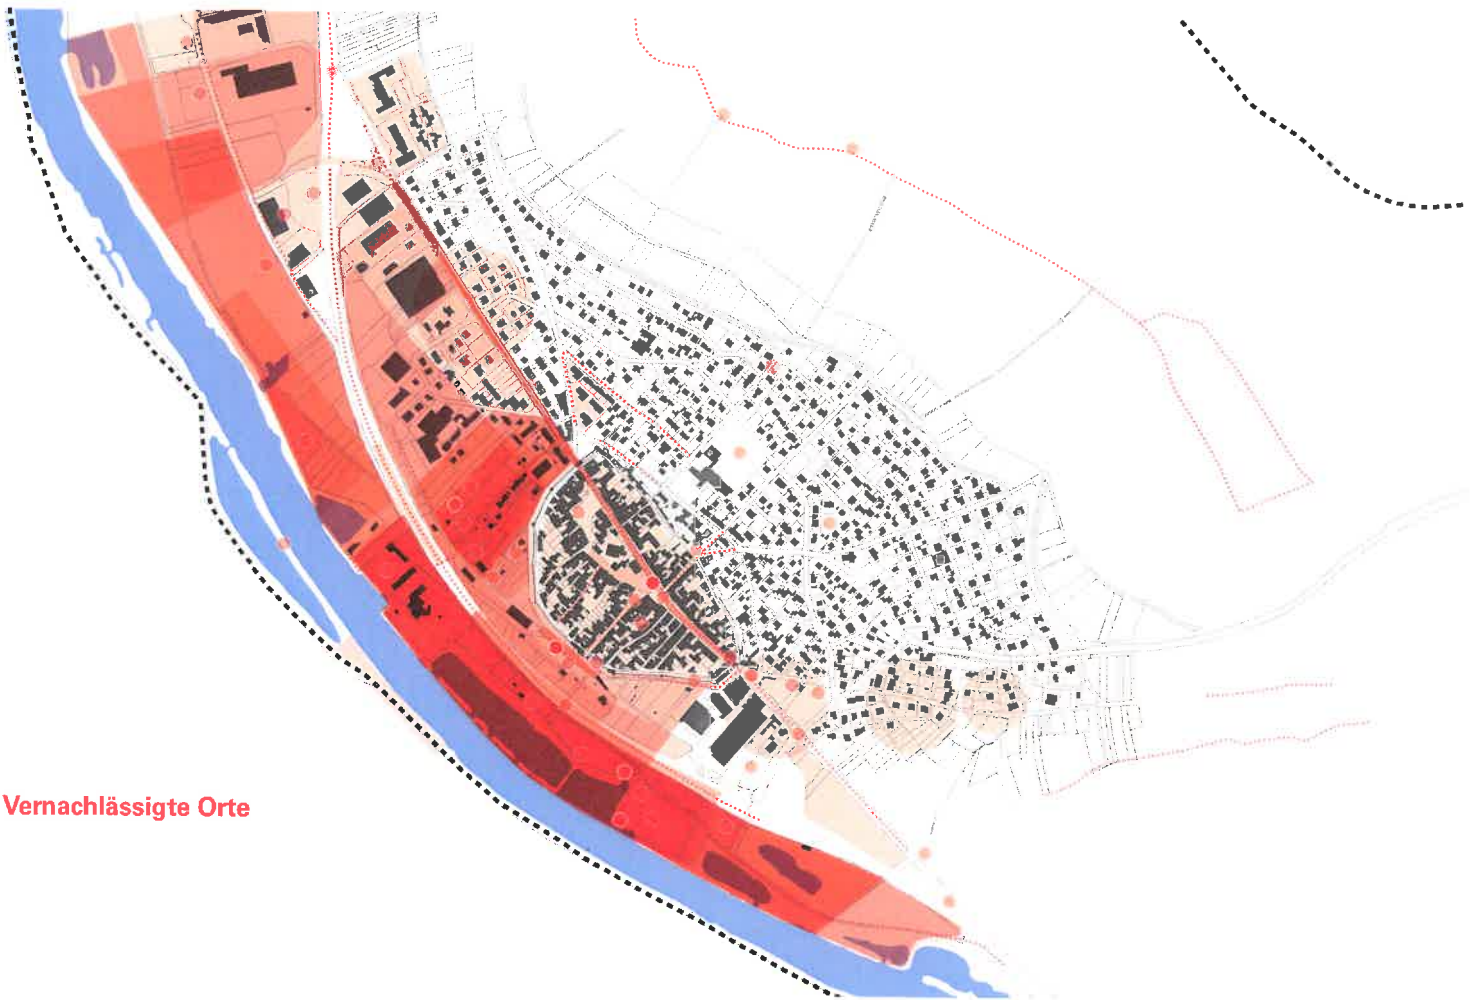

AUSWERTUNG HAUSHALTSBEFRAGUNG | Gesamtstadt

Stärken von Eibelstadt

AUSWERTUNG HAUSHALTSBEFRAGUNG | Gesamtstadt

Schwächen von Eibelstadt

AUSWERTUNG HAUSHALTSBEFRAGUNG I Gesamtstadt

Lieblingsorte

AUSWERTUNG HAUSHALTSBEFRAGUNG I Gesamtstadt

Vernachlässigte Orte

STÄRKEN-SCHWÄCHEN-ANALYSE | STÄRKEN

STÄRKEN-SCHWÄCHEN-ANALYSE | SCHWÄCHEN

LEITBILD UND HANDLUNGSFELDER I Drei Vertiefungsbereiche

Haushaltsbefragung

Lieblingsorte

vernachlässigte Orte

fachplanerische Analyse

Stärken

Schwächen

drei Vertiefungsbereiche

LEITBILD UND HANDLUNGSFELDER I Drei Vertiefungsbereiche

HANDLUNGSFELDER UND PROJEKTIDEEN | Baukultur und Belebung der Altstadt

HANDLUNGSFELDER UND PROJEKTIDEEN | Erholung und Naturerleben an der Mainlände

HANDLUNGSFELDER UND PROJEKTIDEEN | Stadt weiter bauen und Verbindungen stärken