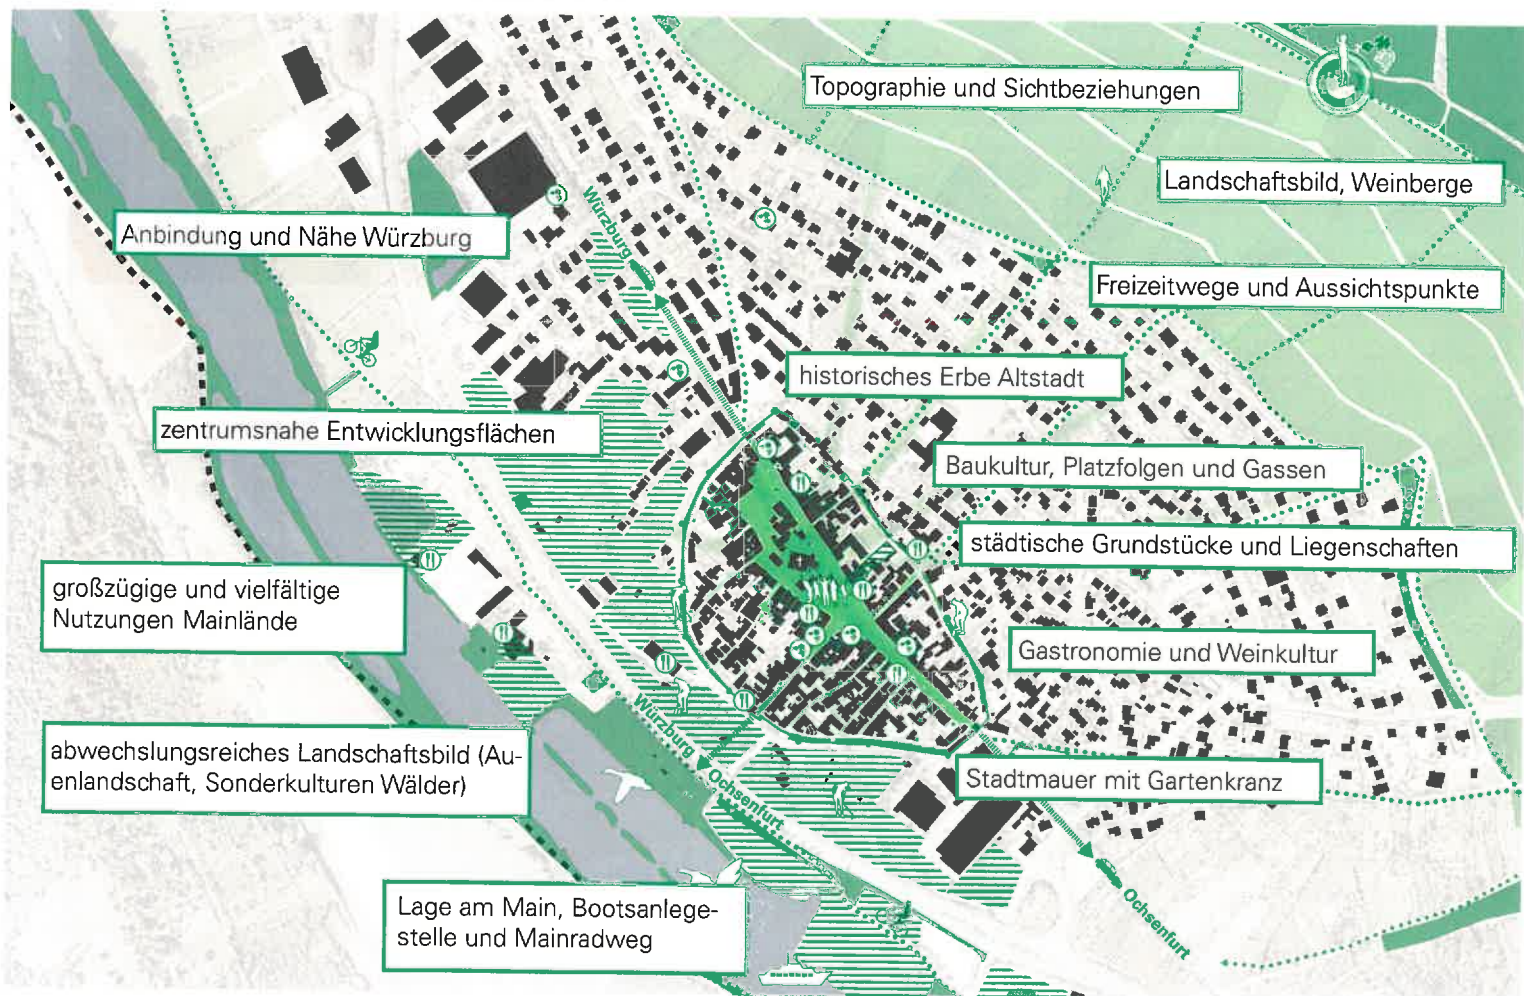

AUSWERTUNG HAUSHALTSBEFRAGUNG | Gesamtstadt

Stärken von Eibelstadt

AUSWERTUNG HAUSHALTSBEFRAGUNG | Gesamtstadt

Schwächen von Eibelstadt

AUSWERTUNG HAUSHALTSBEFRAGUNG I Gesamtstadt

Lieblingsorte

AUSWERTUNG HAUSHALTSBEFRAGUNG I Gesamtstadt

Vernachlässigte Orte

STÄRKEN-SCHWÄCHEN-ANALYSE | STÄRKEN

STÄRKEN-SCHWÄCHEN-ANALYSE | SCHWÄCHEN

LEITBILD UND HANDLUNGSFELDER I Drei Vertiefungsbereiche

Haushaltsbefragung

Lieblingsorte

vernachlässigte Orte

fachplanerische Analyse

Stärken

Schwächen

drei Vertiefungsbereiche

LEITBILD UND HANDLUNGSFELDER I Drei Vertiefungsbereiche

HANDLUNGSFELDER UND PROJEKTIDEEN | Baukultur und Belebung der Altstadt

HANDLUNGSFELDER UND PROJEKTIDEEN | Erholung und Naturerleben an der Mainlände

HANDLUNGSFELDER UND PROJEKTIDEEN | Stadt weiter bauen und Verbindungen stärken